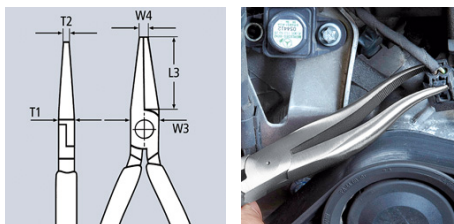

38 31 200

Плоскогубцы механика

- высокий предел прочности на изгиб губок и наконечников щипцов
- захватные губки с крестообразной насечкой
- ванадиевая электросталь, кованая, закалённая в масле
 - Форма: Фигурный наконечник

Номер артикула	38 31 200
EAN	4003773040712
Головка	полированная
Ручки	с пластиковыми чехлами
Форма	3
Клещи	фосфатированные, черного цвета
T1 mm	9,5
W3 mm	17,5
W4 mm	3,0
T2 mm	2,5
L3 mm	73,0
Длина mm	200
Вес нетто g	176