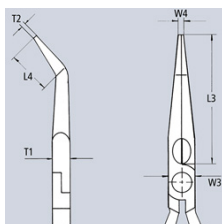

31 25 160

Клеши захватные пластмассовые (острогубцы)

- прецизионные плоскогубцы для самых тонких монтажных и регулировочных работ, а также для изгибания
- с особо длинными губками: длина губок 55,0 мм
- плоскошлифованные захватные плоскости
- кромки тщательно зачищены от заусенцев
- хромованадиевая электросталь, ковкая, закалённая в масле

Номер артикула	31 25 160
EAN	4003773016489
Клеши	хромированная
Ручки	с двухкомпонентными чехлами
Форма	2
Головка	
T1 mm	7,5
W3 mm	16,0
W4 mm	1,8
T2 mm	2,5
L4 mm	27,0
L3 mm	55,0
Размер: Угол °	45
Длина mm	160
Вес нетто g	123